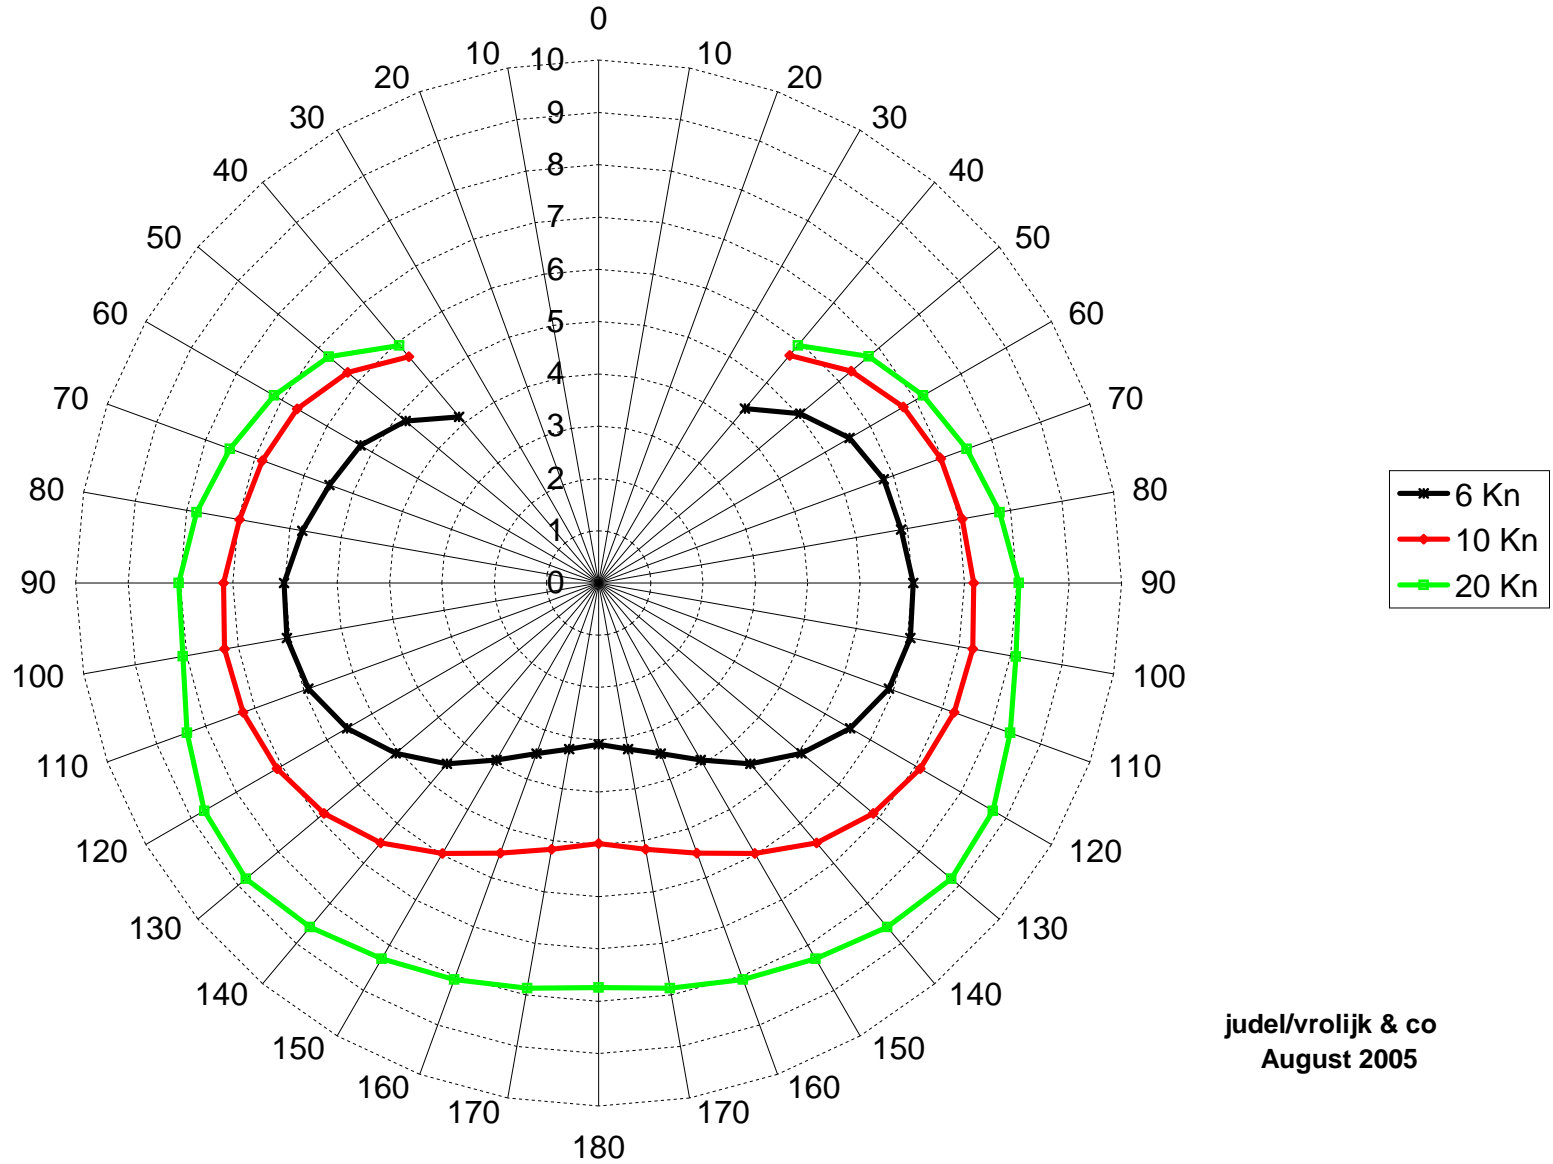

TRUE WIND POLARDIAGRAMM

HANSE 342 100% GENOA **HANSE 342 140% GENOA**

judel/vrolijk & co
August 2005